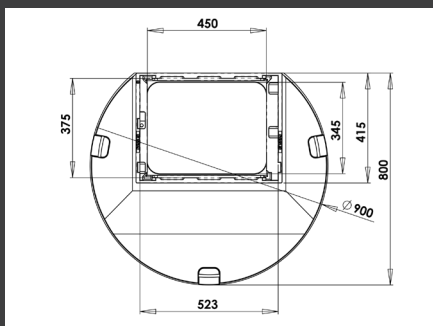

Figur 100/101: Entwässerungsrost GT Niveau N100S60

Figur 100

Stufenlos hochziehbar mit Zugerät bis 50mm.
Klemmfeder und aufklappbarer Rost mit Arretierung. Weltneuheit!

Mit dämpfenden Einlagen. Pultform/flach.
Lastklasse D400.

Inklusive Schachtrahmen aus Beton
NW 900 x 800mm exzentrisch.

Sicherheit Streifen für Zweiradfahrer.

Abmessungen/Gewicht

Model	GT Niveau N100S60
Rahmen Aussenmasse	560 x 415 mm
Sockel Aussenmasse	900 x 800 mm
Höhe	210 mm
Schluckvermögen	703 cm ³
Gewicht	215 kg