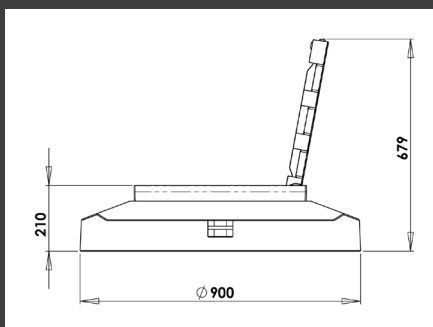

Figur 101 Fisch

Entwässerungsrost GT Niveau N100S60 Fisch.
Selben Eigenschaften wie Figur 100 jedoch mit
Fischprägung auf dem Rost.

Anfragen bitte unter: info@gusstechnik.ch